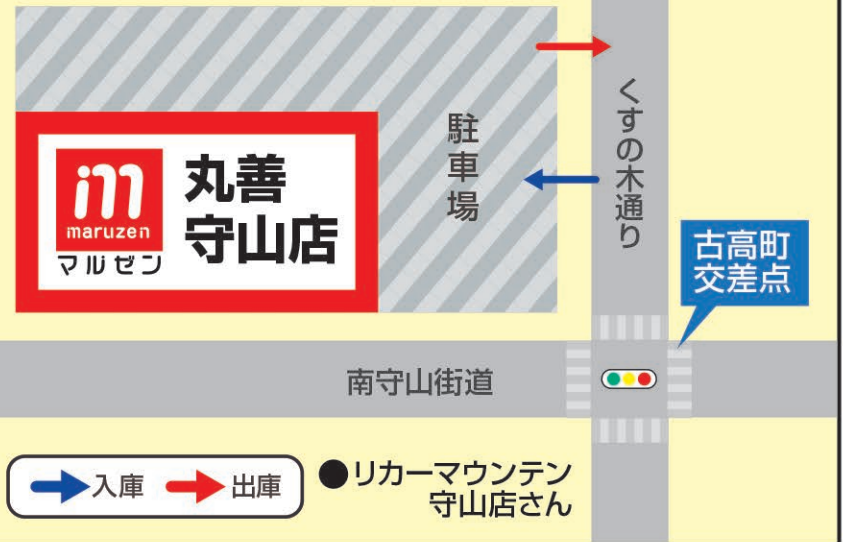

## 広域図

## 駐車場進入経路

●本のがんこ堂さん ●ドラッグユタカさん

駐車場  
**250台**

駐輪場  
**40台**